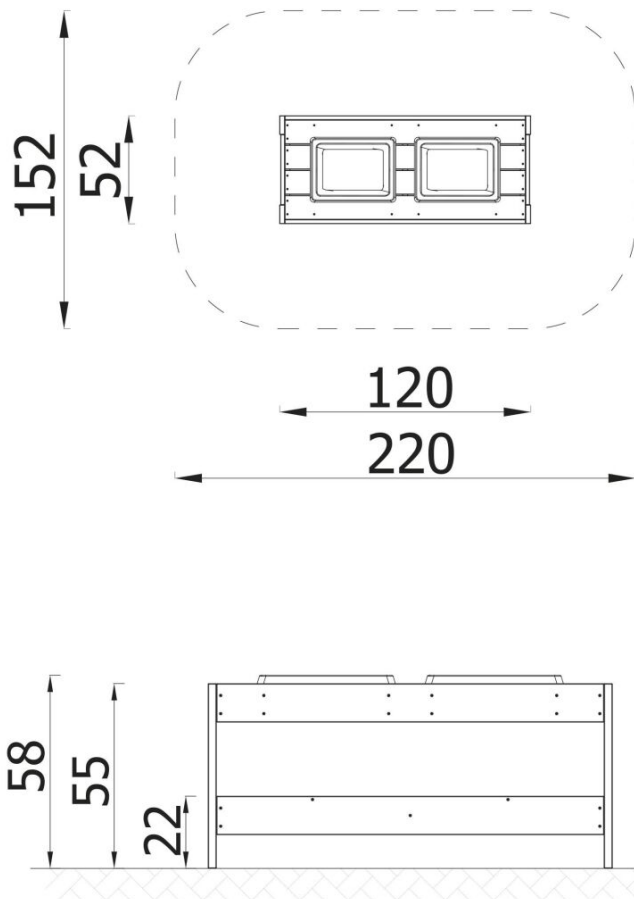

Terra Table with 2 containers, large

58104

BESCHREIBUNG

The table is equipped with two durable containers that allow for the storage and organization of various play materials, such as sand, water, stones, or gardening tools. Ideal for sensory play and creative outdoor projects, this table is a practical and inspiring tool that supports children's development through interaction with natural materials and creative play.

Construction: pine wood boards with a thickness of 2.0 and 2.5 cm, vacuum impregnated; Containers: Made from durable polymer resistant to outdoor conditions.

INFORMATIONEN

Anzahl der Nutzer	4
Altersspanne	
Geräteabmessungen (m)	0,52 x 0,58 x 1,2
Entsprechend der Norm	
Ersatzteile	

FALLSCHUTZ

Bereich	Max. freie Fallhöhe (m)	Fläche [m²]	Umfang des Sicherheitsfreiraum (m)
A			
B			
C