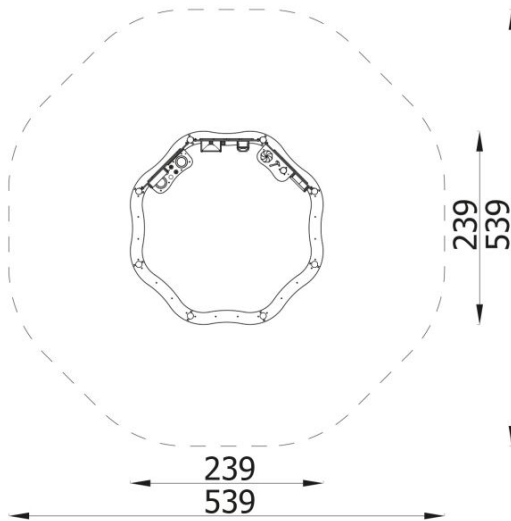

INFORMATIONEN

Anzahl der Nutzer	8
Altersspanne	
Geräteabmessungen (m)	2,39 x 1,19 x 2,39
Entsprechend der Norm	
Ersatzteile	

FALLSCHUTZ

Bereich	Max. freie Fallhöhe (m)	Fläche [m ²]	Umfang des Sicherheitsfreiraum (m)
A			
B			
C			