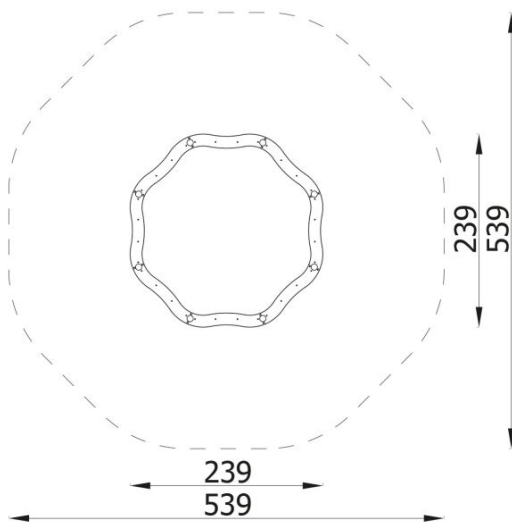

INFORMATIONEN

Anzahl der Nutzer	8
Altersspanne	
Geräteabmessungen (m)	2,39 x 0,32 x 2,39
Entsprechend der Norm	
Ersatzteile	

FALLSCHUTZ

Bereich	Max. freie Fallhöhe (m)	Fläche [m ²]	Umfang des Sicherheitsfreiraum (m)
A			
B			
C			