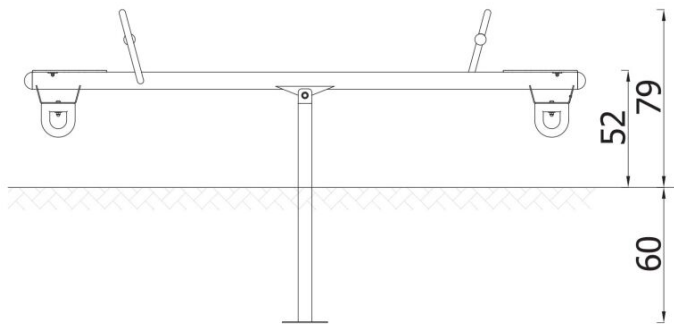

INFORMATIONEN

Anzahl der Nutzer	2
Altersspanne	3 - 14
Geräteabmessungen (m)	0,37 x 0,79 x 2,49
Entsprechend der Norm	EN-1176-1:2017-12
Ersatzteile	

FALLSCHUTZ

Bereich	Max. freie Fallhöhe (m)	Fläche [m ²]	Umfang des Sicherheitsfreiraum (m)
A	0,74	10	12
B			
C			