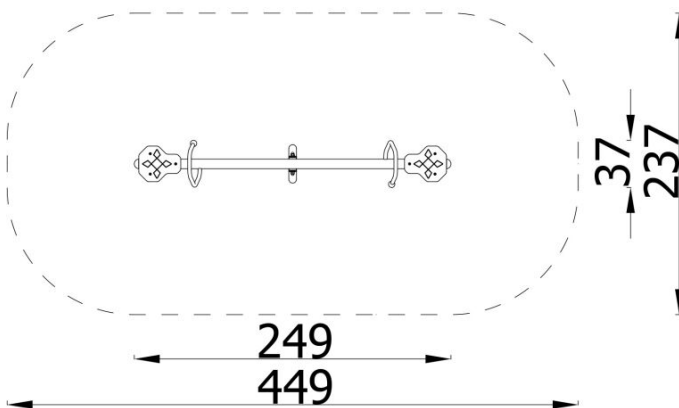

INFORMATIONEN

Anzahl der Nutzer	2
Altersspanne	3 - 14
Geräteabmessungen (m)	0,37 x 0,79 x 2,49
Entsprechend der Norm	EN-1176-1:2017-12
Ersatzteile	

FALLSCHUTZ

Bereich	Max. freie Fallhöhe (m)	Fläche [m ²]	Umfang des Sicherheitsfreiraum (m)
A	0,74	10	12
B			
C			