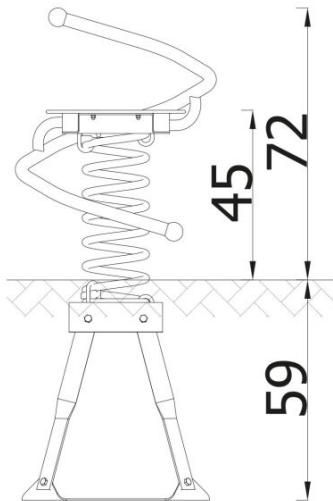

INFORMATIONEN

Anzahl der Nutzer	1
Altersspanne	3 - 14
Geräteabmessungen (m)	0,51 x 0,75 x 0,57
Entsprechend der Norm	EN-1176-1:2017-12
Ersatzteile	

FALLSCHUTZ

Bereich	Max. freie Fallhöhe (m)	Fläche [m ²]	Umfang des Sicherheitsfreiraum (m)
A	0,6	8,5	10,6
B			
C			