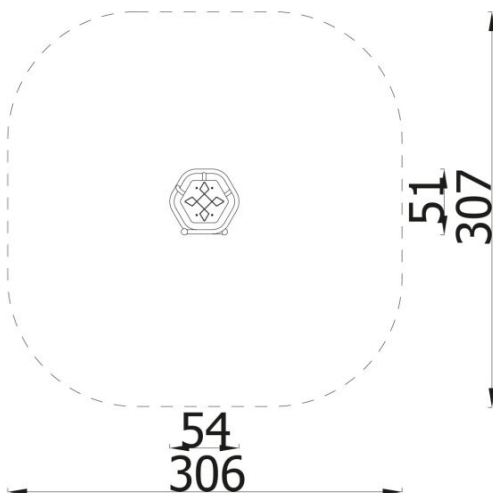

INFORMATIONEN

Anzahl der Nutzer	1
Altersspanne	3 - 14
Geräteabmessungen (m)	0,51 x 0,75 x 0,57
Entsprechend der Norm	EN-1176-1:2017-12
Ersatzteile	

FALLSCHUTZ

Bereich	Max. freie Fallhöhe (m)	Fläche [m ²]	Umfang des Sicherheitsfreiraum (m)
A	0,6	8,5	10,6
B			
C			