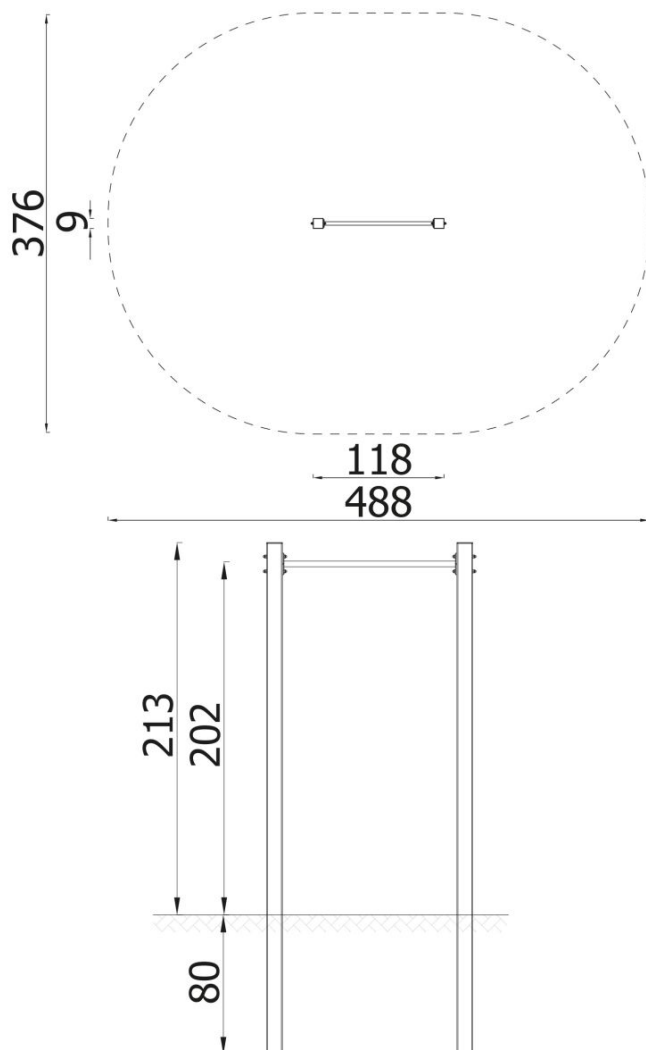

INFORMATIONEN

Anzahl der Nutzer	1
Altersspanne	14+
Geräteabmessungen (m)	1.18 x 2.13 x 0.09
Entsprechend der Norm	EN 16630
Ersatzteile	

FALLSCHUTZ

Bereich	Max. freie Fallhöhe (m)	Fläche [m ²]	Umfang des Sicherheitsbereichs (m)
A			14.5
B			
C	2.02	16	