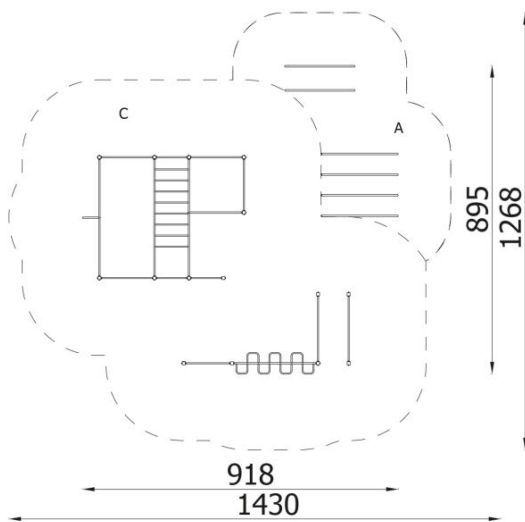

INFORMATIONEN

Anzahl der Nutzer	14
Altersspanne	14+
Geräteabmessungen (m)	9.18 x 2.41 x 8.95
Entsprechend der Norm	EN 16630
Ersatzteile	

FALLSCHUTZ

Bereich	Max. freie Fallhöhe (m)	Fläche [m ²]	Umfang des Sicherheitsfreiraum (m)
A	1.5	25.2	43.8
B			
C	2.34	100	