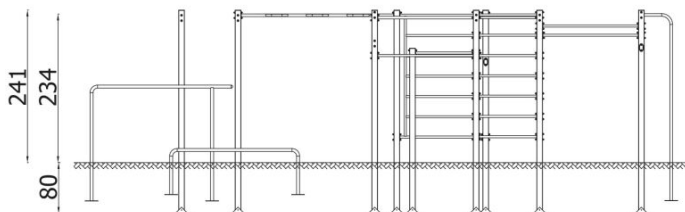

### INFORMATIONEN

Anzahl der Nutzer	14
Altersspanne	14+
Geräteabmessungen (m)	9.18 x 2.41 x 8.95
Entsprechend der Norm	EN 16630
Ersatzteile	

### FALLSCHUTZ

Bereich	Max. freie Fallhöhe (m)	Fläche [m <sup>2</sup> ]	Umfang des Sicherheitsfreiraum (m)
A	1.5	25.2	43.8
B			
C	2.34	100	