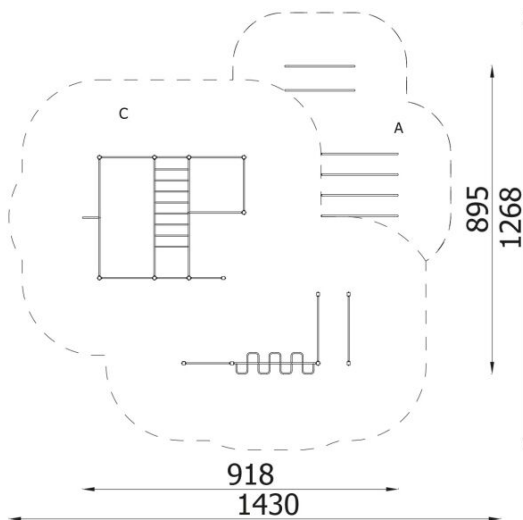

### INFORMATIONEN

Anzahl der Nutzer	14
Altersspanne	14+
Geräteabmessungen (m)	9.18 x 2.41 x 8.95
Entsprechend der Norm	EN 16630
Ersatzteile	

### FALLSCHUTZ

Bereich	Max. freie Fallhöhe (m)	Fläche [m <sup>2</sup> ]	Umfang des Sicherheitsfreiraum (m)
A	1.5	25.2	43.8
B			
C	2.34	100	