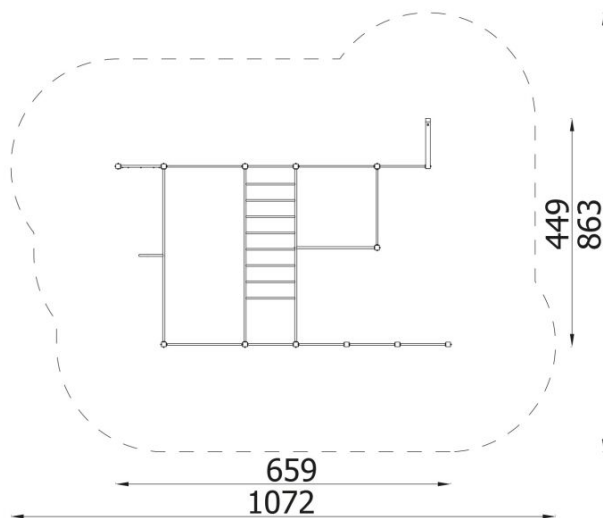

INFORMATIONEN

Anzahl der Nutzer	14
Altersspanne	14+
Geräteabmessungen (m)	6.59 x 3.37 x 4.49
Entsprechend der Norm	EN 16630
Ersatzteile	

FALLSCHUTZ

Bereich	Max. freie Fallhöhe (m)	Fläche [m ²]	Umfang des Sicherheitsfreiraum (m)
A			34
B			
C	2.35	77	