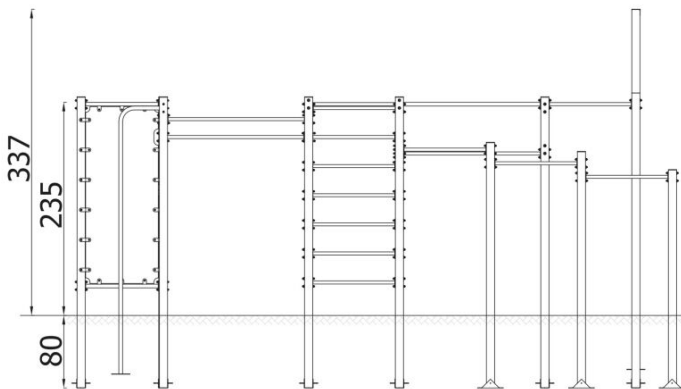

INFORMATIONEN

Anzahl der Nutzer	14
Altersspanne	14+
Geräteabmessungen (m)	6.59 x 3.37 x 4.49
Entsprechend der Norm	EN 16630
Ersatzteile	

FALLSCHUTZ

Bereich	Max. freie Fallhöhe (m)	Fläche [m ²]	Umfang des Sicherheitsfreiraum (m)
A			34
B			
C	2.35	77	