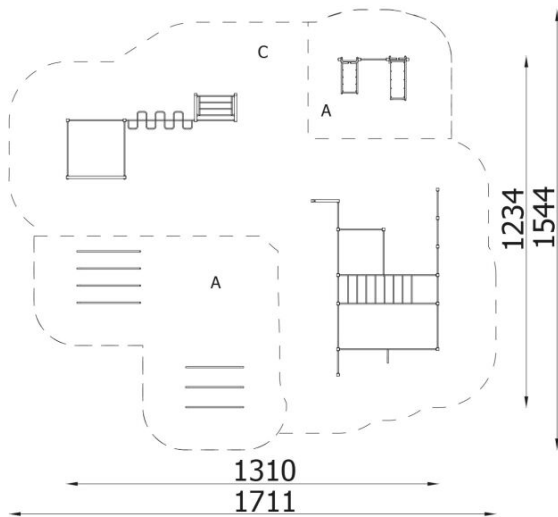

### INFORMATIONEN

Anzahl der Nutzer	22
Altersspanne	14+
Geräteabmessungen (m)	12.32 x 3.85 x 13.11
Entsprechend der Norm	EN 16630
Ersatzteile	

### FALLSCHUTZ

Bereich	Max. freie Fallhöhe (m)	Fläche [m <sup>2</sup> ]	Umfang des Sicherheitsfreiraum (m)
A	1.22	71	57.5
B			
C	2.99	138	