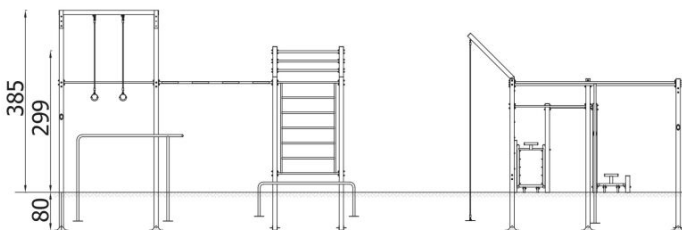

### INFORMATIONEN

Anzahl der Nutzer	22
Altersspanne	14+
Geräteabmessungen (m)	12.32 x 3.85 x 13.11
Entsprechend der Norm	EN 16630
Ersatzteile	

### FALLSCHUTZ

Bereich	Max. freie Fallhöhe (m)	Fläche [m <sup>2</sup> ]	Umfang des Sicherheitsfreiraum (m)
A	1.22	71	57.5
B			
C	2.99	138	