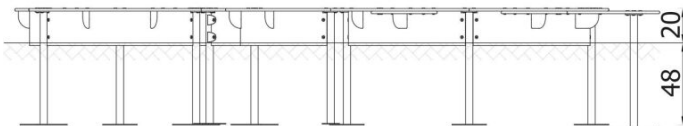

INFORMATIONEN

Anzahl der Nutzer	6
Altersspanne	0 - 14
Geräteabmessungen (m)	3.74 x 0.2 x 3.47
Entsprechend der Norm	EN 1176
Ersatzteile	

FALLSCHUTZ

Bereich	Max. freie Fallhöhe (m)	Fläche [m ²]	Umfang des Sicherheitsfreiraum (m)
A	0.2	29.5	21
B			
C			