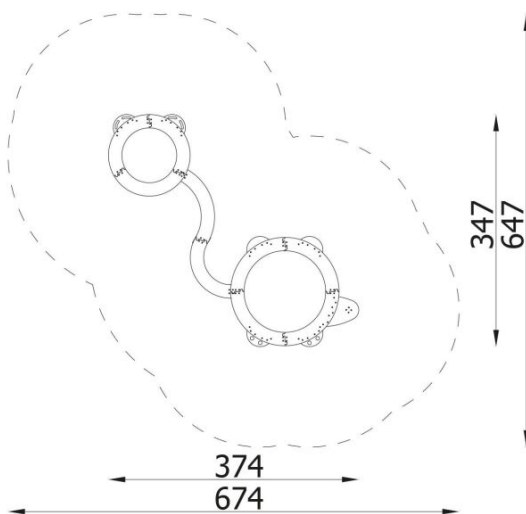

INFORMATIONEN

Anzahl der Nutzer	6
Altersspanne	0 - 14
Geräteabmessungen (m)	3.74 x 0.2 x 3.47
Entsprechend der Norm	EN 1176
Ersatzteile	

FALLSCHUTZ

Bereich	Max. freie Fallhöhe (m)	Fläche [m ²]	Umfang des Sicherheitsfreiraum (m)
A	0.2	29.5	21
B			
C			