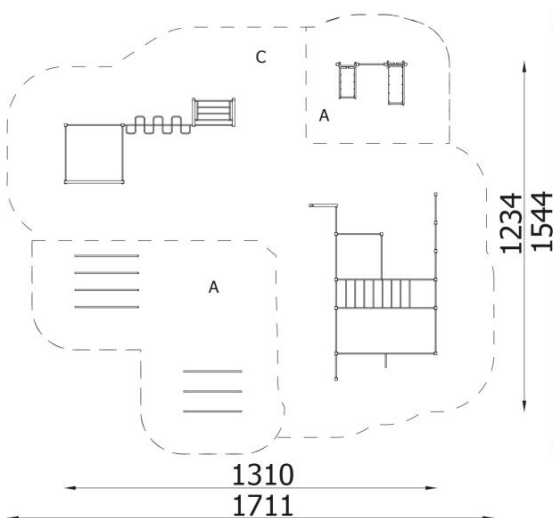

### INFORMATIONEN

Anzahl der Nutzer	22
Altersspanne	14+
Geräteabmessungen (m)	12.32 x 3.85 x 13.11
Entsprechend der Norm	EN 16630
Ersatzteile	

### FALLSCHUTZ

Bereich	Max. freie Fallhöhe (m)	Fläche [m <sup>2</sup> ]	Umfang des Sicherheitsfreiraum (m)
A	1.22	71	57.5
B			
C	2.99	138	