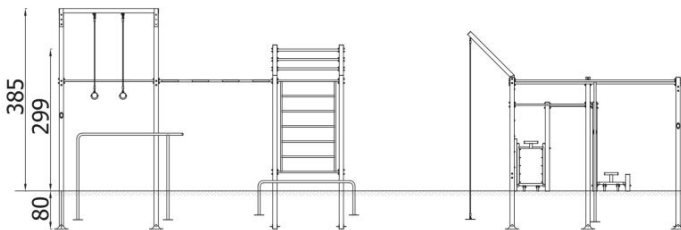

### INFORMATIONEN

Anzahl der Nutzer	22
Altersspanne	14+
Geräteabmessungen (m)	12.32 x 3.85 x 13.11
Entsprechend der Norm	EN 16630
Ersatzteile	

### FALLSCHUTZ

Bereich	Max. freie Fallhöhe (m)	Fläche [m <sup>2</sup> ]	Umfang des Sicherheitsfreiraum (m)
A	1.22	71	57.5
B			
C	2.99	138	