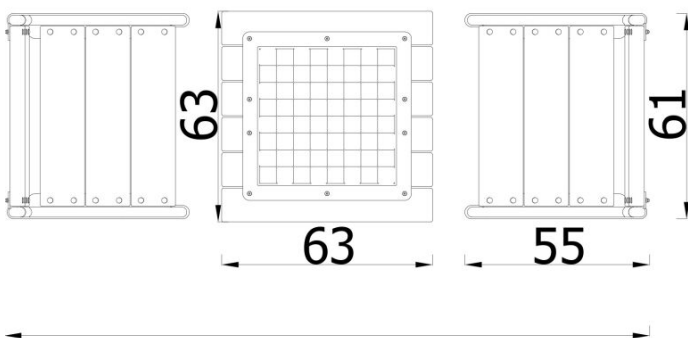

BESCHREIBUNG

A single table with a chess board. The table is sold in a set with 2 single seats.

INFORMATIONEN

Anzahl der Nutzer	2
Altersspanne	
Geräteabmessungen (m)	1.91 x 0.8 x 0.63
Entsprechend der Norm	
Ersatzteile	

FALLSCHUTZ

Bereich	Max. freie Fallhöhe (m)	Fläche [m ²]	Umfang des Sicherheitsfreiraum (m)
A			
B			
C			