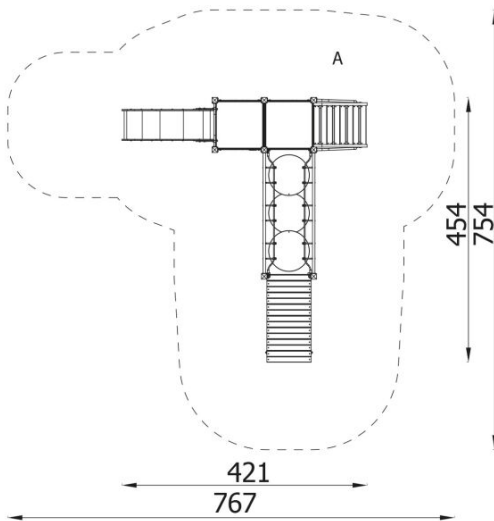

### INFORMATIONEN

Anzahl der Nutzer	12
Altersspanne	0 - 6
Geräteabmessungen (m)	4.21 x 1.86 x 4.54
Entsprechend der Norm	EN-1176-1:2017-12
Ersatzteile	

### FALLSCHUTZ

Bereich	Max. freie Fallhöhe (m)	Fläche [m <sup>2</sup> ]	Umfang des Sicherheitsfreiraum (m)
A	1	38	26
B			
C			