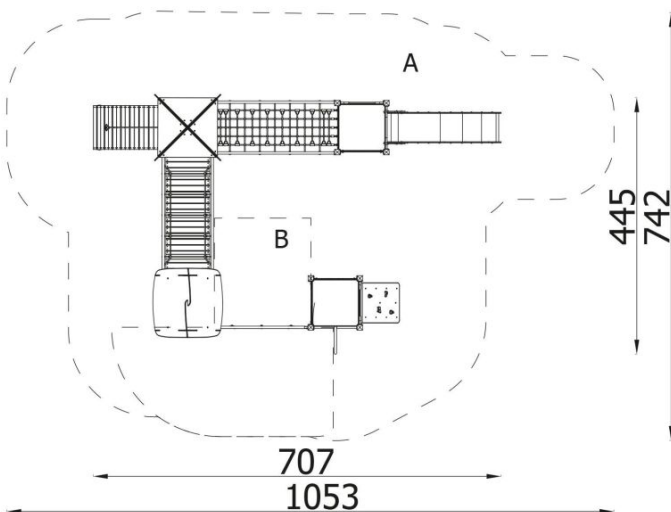

### INFORMATIONEN

Anzahl der Nutzer	21
Altersspanne	3 - 14
Geräteabmessungen (m)	4.45 x 3.64 x 7.07
Entsprechend der Norm	EN-1176-1:2017-12
Ersatzteile	

### FALLSCHUTZ

Bereich	Max. freie Fallhöhe (m)	Fläche [m <sup>2</sup> ]	Umfang des Sicherheitsfreiraum (m)
A	1.2	49	31
B	1.99	9.5	
C			