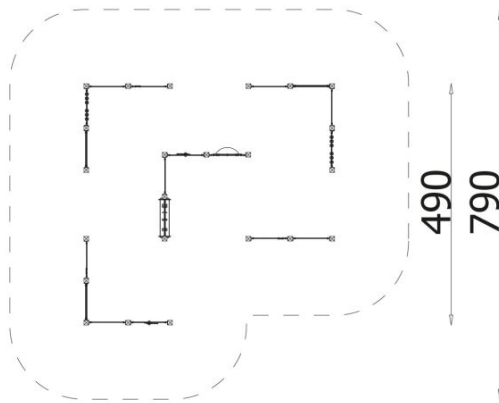

BESCHREIBUNG

The maze offers an interesting game of hiding, overcoming obstacles and discovering surprises. Subdued, modern colors will fit into any space.

INFORMATIONEN

Anzahl der Nutzer	18
Altersspanne	1 - 14
Geräteabmessungen (m)	5.1 x 1.71 x 4.9
Entsprechend der Norm	EN 1176
Ersatzteile	

FALLSCHUTZ

Bereich	Max. freie Fallhöhe (m)	Fläche [m ²]	Umfang des Sicherheitsbereichs (m)
A		56	28.5
B			
C			