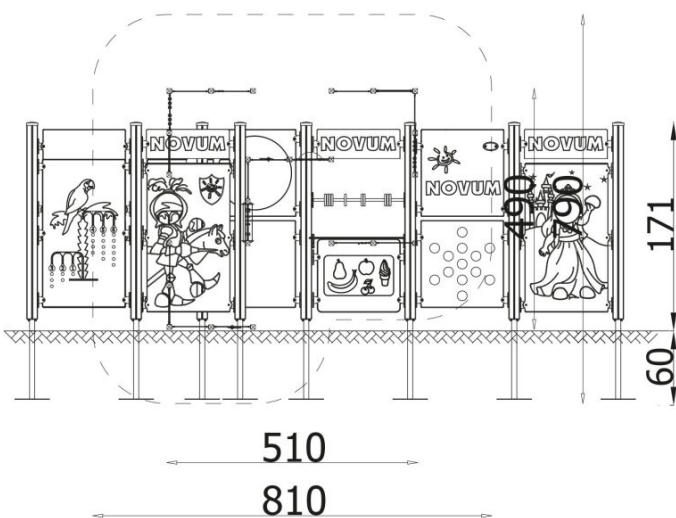

BESCHREIBUNG

The maze offers an interesting game of hiding, overcoming obstacles and discovering surprises. Subdued, modern colors will fit into any space.

INFORMATIONEN

Anzahl der Nutzer	18
Altersspanne	1 - 14
Geräteabmessungen (m)	5.1 x 1.71 x 4.9
Entsprechend der Norm	EN 1176
Ersatzteile	

FALLSCHUTZ

Bereich	Max. freie Fallhöhe (m)	Fläche [m ²]	Umfang des Sicherheitsbereichs (m)
A		56	28.5
B			
C			