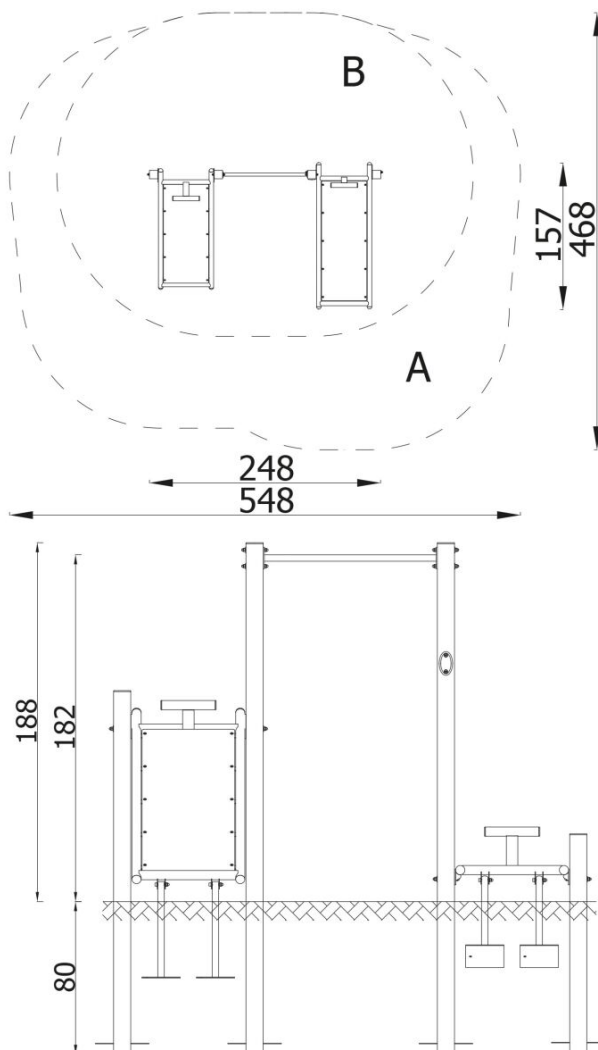

INFORMATIONEN

Anzahl der Nutzer	3
Altersspanne	14+
Geräteabmessungen (m)	2.48 x 1.88 x 1.57
Entsprechend der Norm	EN 16630
Ersatzteile	

FALLSCHUTZ

Bereich	Max. freie Fallhöhe (m)	Fläche [m ²]	Umfang des Sicherheitsfreiraum (m)
A	1	9	17
B	1.82	13	
C			