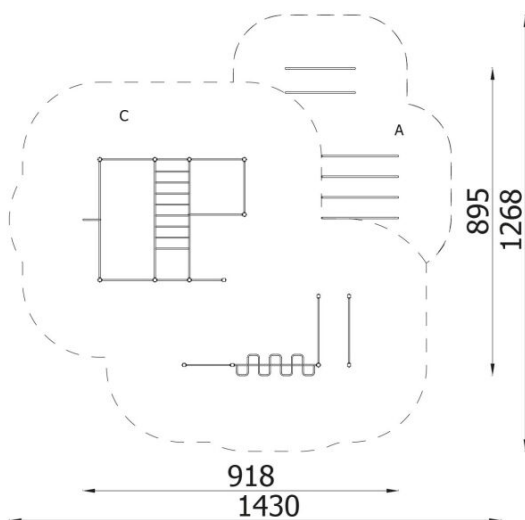

### INFORMATIONEN

Anzahl der Nutzer	14
Altersspanne	14+
Geräteabmessungen (m)	9.18 x 2.41 x 8.95
Entsprechend der Norm	EN 16630
Ersatzteile	

### FALLSCHUTZ

Bereich	Max. freie Fallhöhe (m)	Fläche [m <sup>2</sup> ]	Umfang des Sicherheitsfreiraum (m)
A	1.5	25.2	43.8
B			
C	2.34	100	