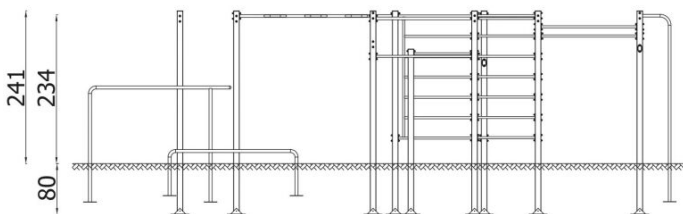

### INFORMATIONEN

Anzahl der Nutzer	14
Altersspanne	14+
Geräteabmessungen (m)	9.18 x 2.41 x 8.95
Entsprechend der Norm	EN 16630
Ersatzteile	

### FALLSCHUTZ

Bereich	Max. freie Fallhöhe (m)	Fläche [m <sup>2</sup> ]	Umfang des Sicherheitsfreiraum (m)
A	1.5	25.2	43.8
B			
C	2.34	100	