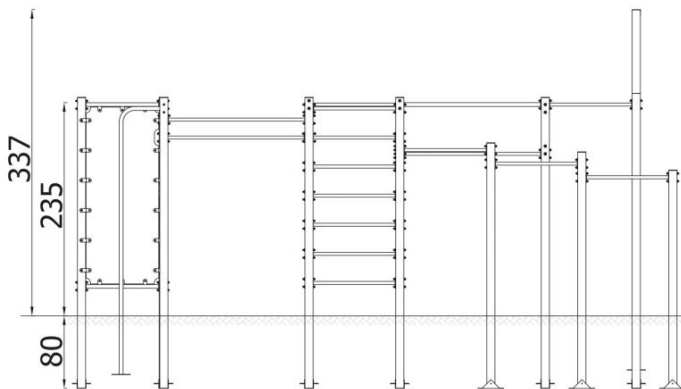

INFORMATIONEN

Anzahl der Nutzer	14
Altersspanne	14+
Geräteabmessungen (m)	6.59 x 3.37 x 4.49
Entsprechend der Norm	EN 16630
Ersatzteile	

FALLSCHUTZ

Bereich	Max. freie Fallhöhe (m)	Fläche [m ²]	Umfang des Sicherheitsfreiraum (m)
A			34
B			
C	2.35	77	