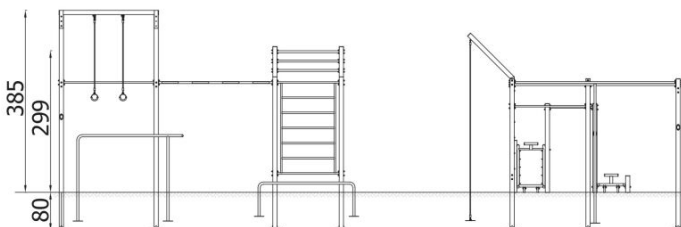

### INFORMATIONEN

Anzahl der Nutzer	22
Altersspanne	14+
Geräteabmessungen (m)	12.32 x 3.85 x 13.11
Entsprechend der Norm	EN 16630
Ersatzteile	

### FALLSCHUTZ

Bereich	Max. freie Fallhöhe (m)	Fläche [m <sup>2</sup> ]	Umfang des Sicherheitsfreiraum (m)
A	1.22	71	57.5
B			
C	2.99	138	