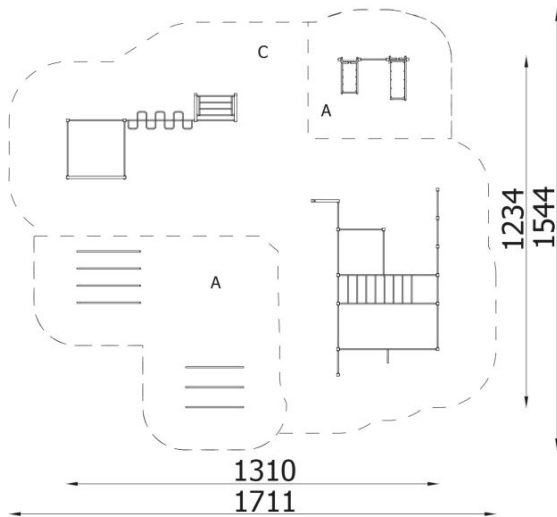

### INFORMATIONEN

Anzahl der Nutzer	22
Altersspanne	14+
Geräteabmessungen (m)	12.32 x 3.85 x 13.11
Entsprechend der Norm	EN 16630
Ersatzteile	

### FALLSCHUTZ

Bereich	Max. freie Fallhöhe (m)	Fläche [m <sup>2</sup> ]	Umfang des Sicherheitsfreiraum (m)
A	1.22	71	57.5
B			
C	2.99	138	