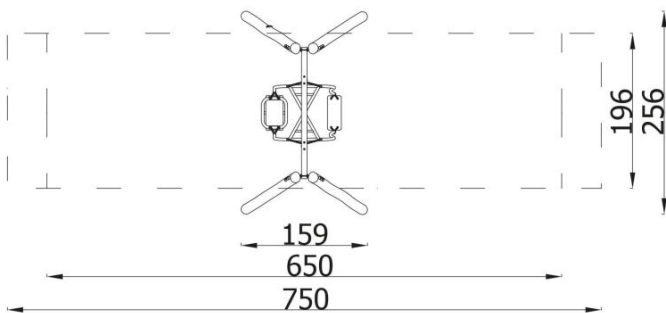

Robinio Swing 31221 with Parent and Child Seat

31237

BESCHREIBUNG

A traditional swing made of the highest quality materials, designed for parent and child.

INFORMATIONEN

Anzahl der Nutzer	2
Altersspanne	1+
Geräteabmessungen (m)	1.59 x 2.39 x 2.56
Entsprechend der Norm	EN-1176-1:2017-12
Ersatzteile	

FALLSCHUTZ

Bereich	Max. freie Fallhöhe (m)	Fläche [m ²]	Umfang des Sicherheitsbereichs (m)
A	1.3	15	19
B			
C			