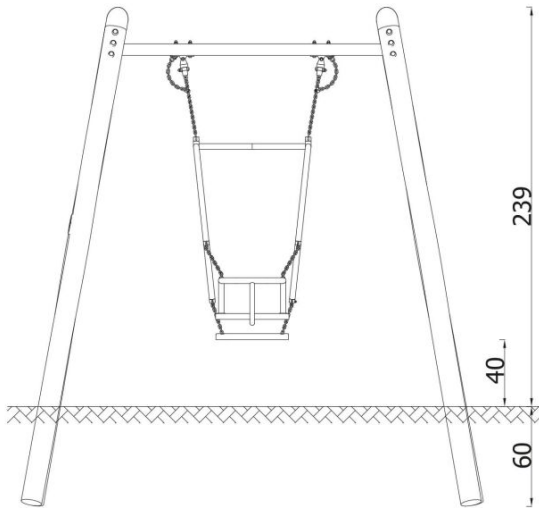

Robinio Swing 31221 with Parent and Child Seat

31237

BESCHREIBUNG

A traditional swing made of the highest quality materials, designed for parent and child.

INFORMATIONEN

Anzahl der Nutzer	2
Altersspanne	1+
Geräteabmessungen (m)	1.59 x 2.39 x 2.56
Entsprechend der Norm	EN-1176-1:2017-12
Ersatzteile	

FALLSCHUTZ

Bereich	Max. freie Fallhöhe (m)	Fläche [m ²]	Umfang des Sicherheitsbereichs (m)
A	1.3	15	19
B			
C			