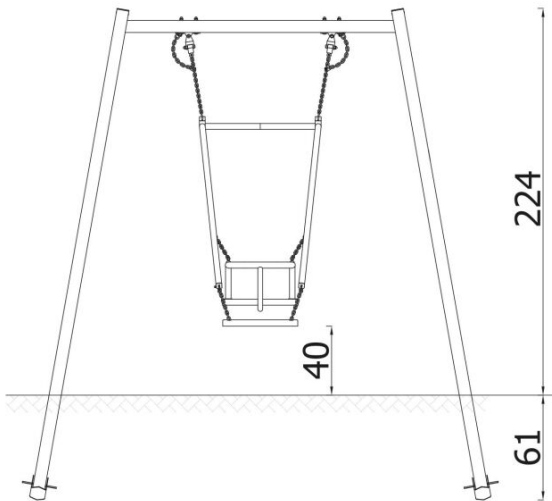

Quadro Metal Swing 31205 with Parent and Child Seat

31236

BESCHREIBUNG

A traditional swing made of the highest quality materials, designed for parent and child.

INFORMATIONEN

Anzahl der Nutzer	2
Altersspanne	1+
Geräteabmessungen (m)	1.47 x 2.24 x 2.45
Entsprechend der Norm	EN-1176-1:2017-12
Ersatzteile	available

FALLSCHUTZ

Bereich	Max. freie Fallhöhe (m)	Fläche [m ²]	Umfang des Sicherheitsbereichs (m)
A	1.3	15	19
B			
C			