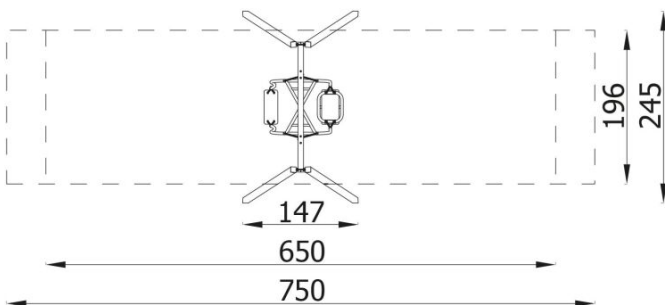

Quadro Metal Swing 31205 with Parent and Child Seat

31236

BESCHREIBUNG

A traditional swing made of the highest quality materials, designed for parent and child.

INFORMATIONEN

Anzahl der Nutzer	2
Altersspanne	1+
Geräteabmessungen (m)	1.47 x 2.24 x 2.45
Entsprechend der Norm	EN-1176-1:2017-12
Ersatzteile	available

FALLSCHUTZ

Bereich	Max. freie Fallhöhe (m)	Fläche [m ²]	Umfang des Sicherheitsbereichs (m)
A	1.3	15	19
B			
C			