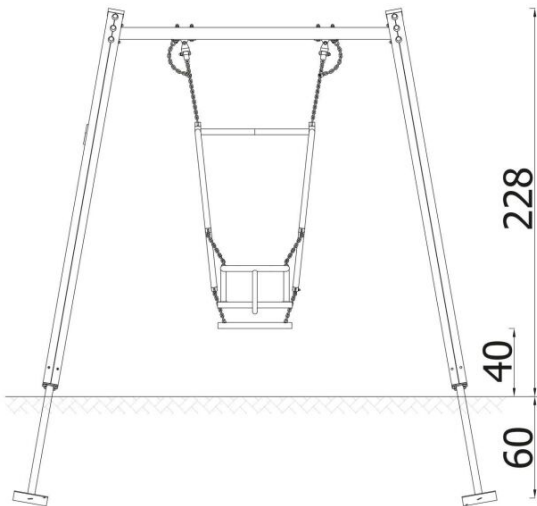

Quadro Swing 31202 with Parent and Child Seat

31233

BESCHREIBUNG

A traditional swing made of the highest quality materials, designed for parent and child.

INFORMATIONEN

Anzahl der Nutzer	2
Altersspanne	1+
Geräteabmessungen (m)	1.49 x 2.28 x 2.5
Entsprechend der Norm	EN-1176-1:2017-12
Ersatzteile	

FALLSCHUTZ

Bereich	Max. freie Fallhöhe (m)	Fläche [m²]	Umfang des Sicherheitsbereichs (m)
A	1.3	13	18.3
B			
C