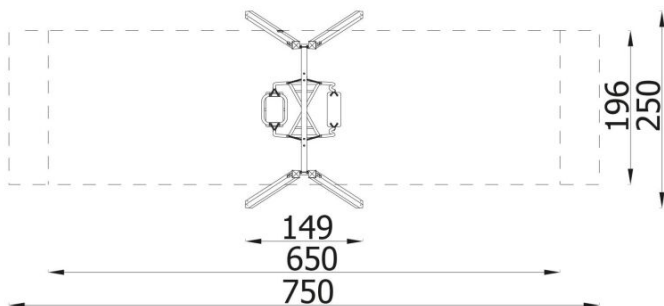

Quadro Swing 31202 with Parent and Child Seat

31233

BESCHREIBUNG

A traditional swing made of the highest quality materials, designed for parent and child.

INFORMATIONEN

Anzahl der Nutzer	2
Altersspanne	1+
Geräteabmessungen (m)	1.49 x 2.28 x 2.5
Entsprechend der Norm	EN-1176-1:2017-12
Ersatzteile	

FALLSCHUTZ

Bereich	Max. freie Fallhöhe (m)	Fläche [m²]	Umfang des Sicherheitsbereichs (m)
A	1.3	13	18.3
B			
C