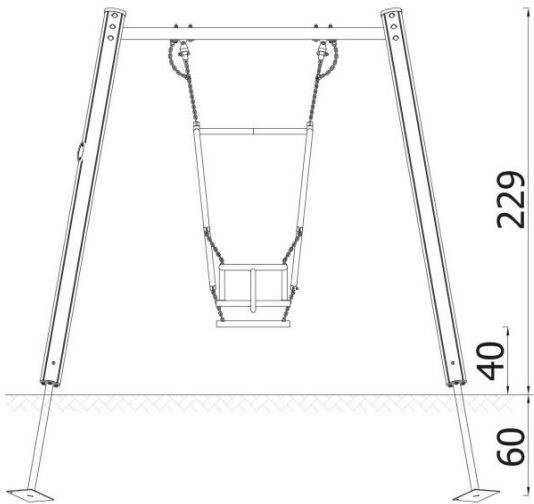

Orbis Swing 31201 with Parent and Child Seat

31232

BESCHREIBUNG

A traditional swing made of the highest quality materials, designed for parent and child.

INFORMATIONEN

Anzahl der Nutzer	
Altersspanne	
Geräteabmessungen (m)	
Entsprechend der Norm	
Ersatzteile	

FALLSCHUTZ

Bereich	Max. freie Fallhöhe (m)	Fläche [m²]	Umfang des Sicherheitsfreiraum (m)
A			
B			
C