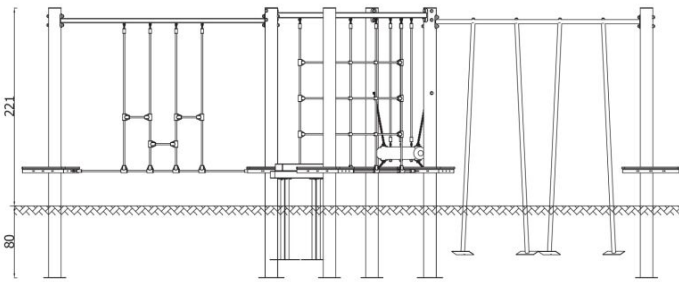

BESCHREIBUNG

Mini rope park, consisting of several different devices, allowing the development of strength, agility, sense of balance and endurance.

INFORMATIONEN

Anzahl der Nutzer	11
Altersspanne	3 - 14
Geräteabmessungen (m)	4.99 x 2.21 x 5.4
Entsprechend der Norm	EN 1176
Ersatzteile	

FALLSCHUTZ

Bereich	Max. freie Fallhöhe (m)	Fläche [m ²]	Umfang des Sicherheitsfreiraum (m)
A	0.99	21.33	36.29
B			
C	2.15	41.35	