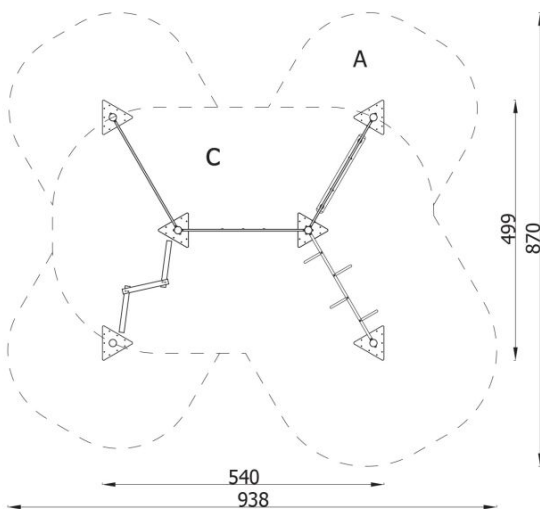

BESCHREIBUNG

Mini rope park, consisting of several different devices, allowing the development of strength, agility, sense of balance and endurance.

INFORMATIONEN

Anzahl der Nutzer	11
Altersspanne	3 - 14
Geräteabmessungen (m)	4.99 x 2.21 x 5.4
Entsprechend der Norm	EN 1176
Ersatzteile	

FALLSCHUTZ

Bereich	Max. freie Fallhöhe (m)	Fläche [m ²]	Umfang des Sicherheitsfreiraum (m)
A	0.99	21.33	36.29
B			
C	2.15	41.35	