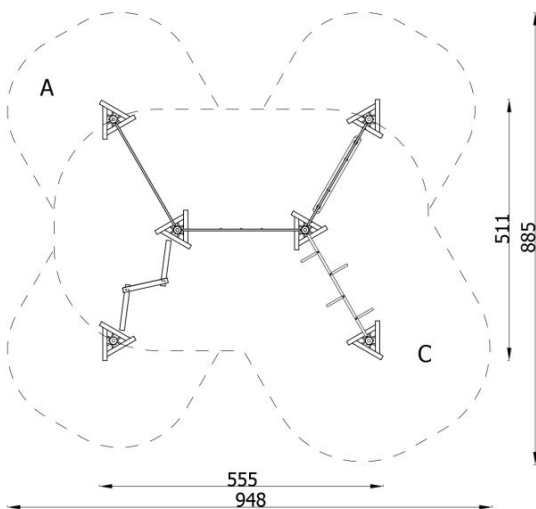

### BESCHREIBUNG

Mini rope park, consisting of several different devices, allowing the development of strength, agility, sense of balance and endurance.

### INFORMATIONEN

Anzahl der Nutzer	11
Altersspanne	3 - 14
Geräteabmessungen (m)	5.11 x 2.2 x 5.55
Entsprechend der Norm	EN 1176
Ersatzteile	

### FALLSCHUTZ

Bereich	Max. freie Fallhöhe (m)	Fläche [m <sup>2</sup> ]	Umfang des Sicherheitsfreiraum (m)
A	0.92	22.8	36.1
B			
C	2.08	41.4	