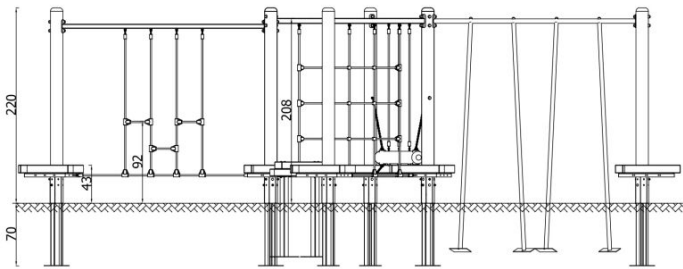

### INFORMATIONEN

Anzahl der Nutzer	11
Altersspanne	3 - 14
Geräteabmessungen (m)	5.11 x 2.2 x 5.55
Entsprechend der Norm	EN 1176
Ersatzteile	

### FALLSCHUTZ

Bereich	Max. freie Fallhöhe (m)	Fläche [m <sup>2</sup> ]	Umfang des Sicherheitsfreiraum (m)
A	0.92	22.8	36.1
B			
C	2.08	41.4	