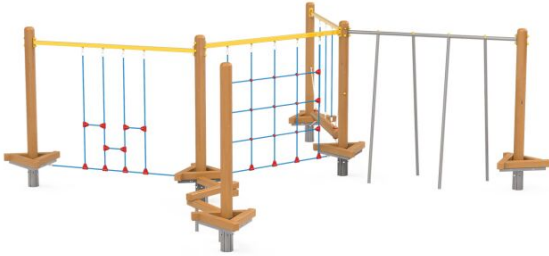

### BESCHREIBUNG

Mini rope park, consisting of several different devices, allowing the development of strength, agility, sense of balance and endurance.

### INFORMATIONEN

Anzahl der Nutzer	11
Altersspanne	3 - 14
Geräteabmessungen (m)	5.11 x 2.2 x 5.55
Entsprechend der Norm	EN 1176
Ersatzteile	

### FALLSCHUTZ

Bereich	Max. freie Fallhöhe (m)	Fläche [m <sup>2</sup> ]	Umfang des Sicherheitsfreiraum (m)
A	0.92	22.8	36.1
B			
C	2.08	41.4	