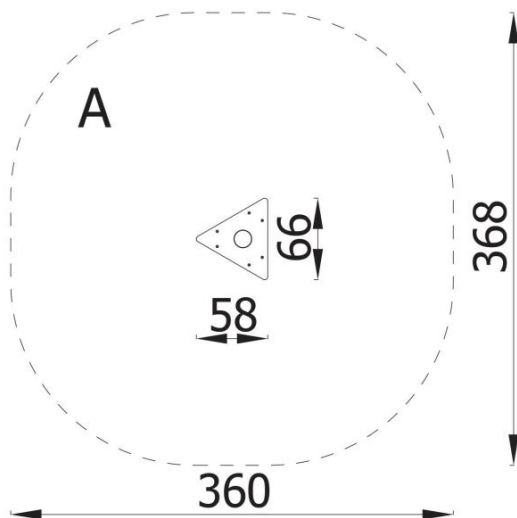

Metal station with HDPE anti-slip platform 2900MP

BESCHREIBUNG

The basic element for each module from the Mini Park series. In combination with modules, it creates various types of obstacles in the form of ladders, climbing, moving bridges.

INFORMATIONEN

Anzahl der Nutzer	1
Altersspanne	3 - 14
Geräteabmessungen (m)	0.58 x 2.21 x 0.66
Entsprechend der Norm	EN 1176
Ersatzteile	

FALLSCHUTZ

Bereich	Max. freie Fallhöhe (m)	Fläche [m ²]	Umfang des Sicherheitsfreiraum (m)
A	0.43	11.21	11.86
B			
C			