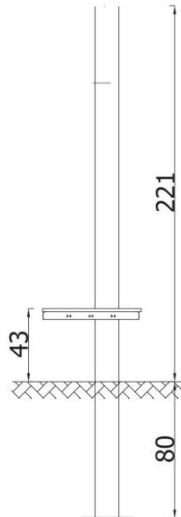

Metal station with HDPE anti-slip platform 2900MP

BESCHREIBUNG

The basic element for each module from the Mini Park series. In combination with modules, it creates various types of obstacles in the form of ladders, climbing, moving bridges.

INFORMATIONEN

Anzahl der Nutzer	1
Altersspanne	3 - 14
Geräteabmessungen (m)	0.58 x 2.21 x 0.66
Entsprechend der Norm	EN 1176
Ersatzteile	

FALLSCHUTZ

Bereich	Max. freie Fallhöhe (m)	Fläche [m ²]	Umfang des Sicherheitsfreiraum (m)
A	0.43	11.21	11.86
B			
C			