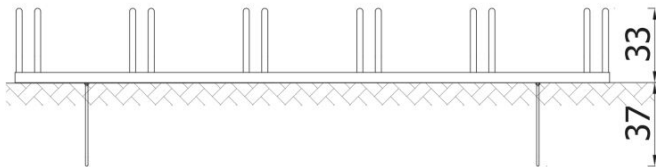

BESCHREIBUNG

A modern and universal red bicycle stand. Indispensable in arranging public space. Made of the highest quality materials, resistant to weather conditions. Allows for easy and safe parking of bicycles regardless of their size and type.

INFORMATIONEN

Anzahl der Nutzer	
Altersspanne	
Geräteabmessungen (m)	2.64 x 0.33 x 0.43
Entsprechend der Norm	
Ersatzteile	

FALLSCHUTZ

Bereich	Max. freie Fallhöhe (m)	Fläche [m ²]	Umfang des Sicherheitsfreiraum (m)
A			
B			
C			