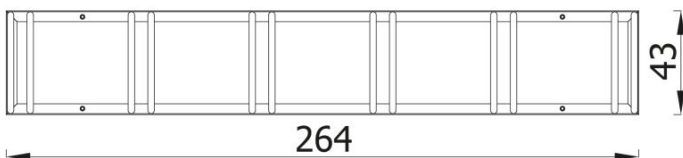

BESCHREIBUNG

A modern and universal red bicycle stand. Indispensable in arranging public space. Made of the highest quality materials, resistant to weather conditions. Allows for easy and safe parking of bicycles regardless of their size and type.

INFORMATIONEN

Anzahl der Nutzer	
Altersspanne	
Geräteabmessungen (m)	2.64 x 0.33 x 0.43
Entsprechend der Norm	
Ersatzteile	

FALLSCHUTZ

Bereich	Max. freie Fallhöhe (m)	Fläche [m ²]	Umfang des Sicherheitsfreiraum (m)
A			
B			
C			