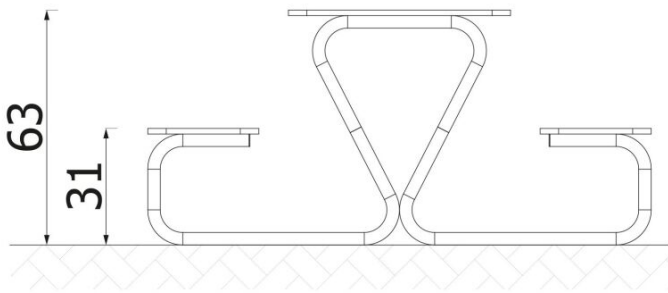

### INFORMATIONEN

Anzahl der Nutzer	4
Altersspanne	
Geräteabmessungen (m)	1.36 x 0.63 x 1.2
Entsprechend der Norm	
Ersatzteile	

### FALLSCHUTZ

Bereich	Max. freie Fallhöhe (m)	Fläche [m <sup>2</sup> ]	Umfang des Sicherheitsfreiraum (m)
A			
B			
C			