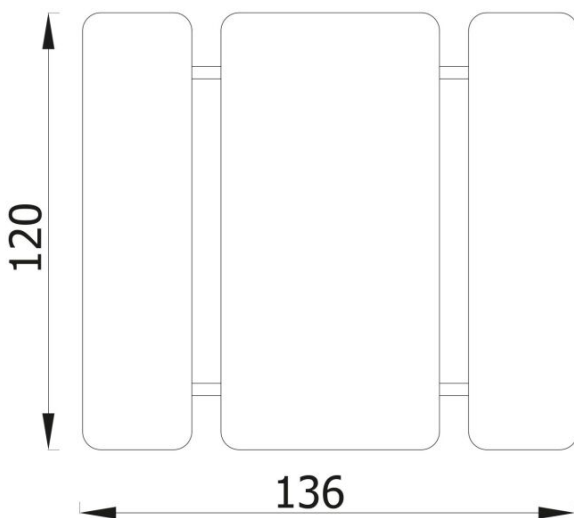

### INFORMATIONEN

Anzahl der Nutzer	4
Altersspanne	
Geräteabmessungen (m)	1.36 x 0.63 x 1.2
Entsprechend der Norm	
Ersatzteile	

### FALLSCHUTZ

Bereich	Max. freie Fallhöhe (m)	Fläche [m <sup>2</sup> ]	Umfang des Sicherheitsfreiraum (m)
A			
B			
C			