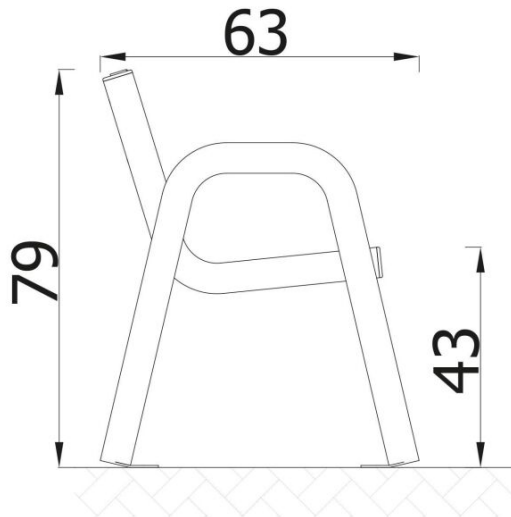

INFORMATIONEN

Anzahl der Nutzer	
Altersspanne	
Geräteabmessungen (m)	1.94 x 0.79 x 0.63
Entsprechend der Norm	
Ersatzteile	

FALLSCHUTZ

Bereich	Max. freie Fallhöhe (m)	Fläche [m ²]	Umfang des Sicherheitsfreiraum (m)
A			
B			
C			