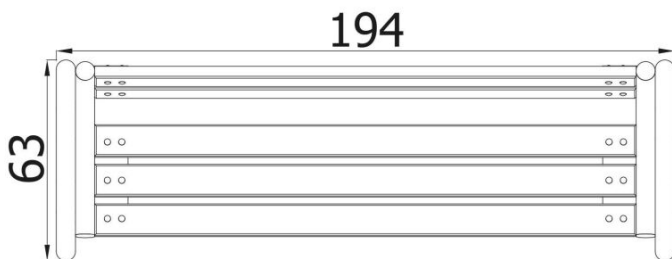

INFORMATIONEN

Anzahl der Nutzer	
Altersspanne	
Geräteabmessungen (m)	1.94 x 0.79 x 0.63
Entsprechend der Norm	
Ersatzteile	

FALLSCHUTZ

Bereich	Max. freie Fallhöhe (m)	Fläche [m ²]	Umfang des Sicherheitsfreiraum (m)
A			
B			
C			