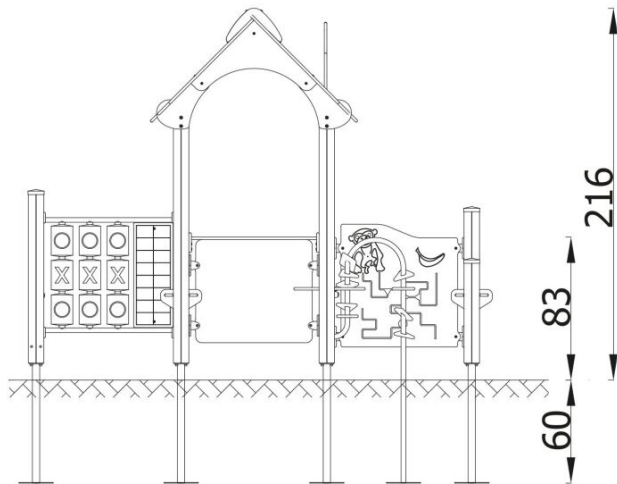

BESCHREIBUNG

House for children is not only a place to rest, where you can hide from the rain or sun, but also a zone of active play with moving panels

INFORMATIONEN

Anzahl der Nutzer	10
Altersspanne	0 - 3
Geräteabmessungen (m)	2.32 x 2.16 x 2.69
Entsprechend der Norm	EN-1176-1:2017-12
Ersatzteile	

FALLSCHUTZ

Bereich	Max. freie Fallhöhe (m)	Fläche [m ²]	Umfang des Sicherheitsfreiraum (m)
A	0.83	23.6	17.9
B			
C			