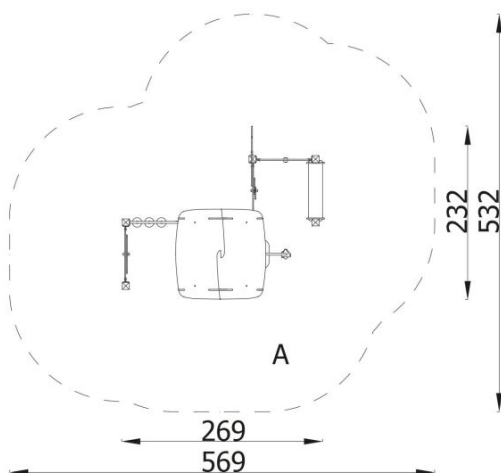

BESCHREIBUNG

House for children is not only a place to rest, where you can hide from the rain or sun, but also a zone of active play with moving panels

INFORMATIONEN

Anzahl der Nutzer	10
Altersspanne	0 - 3
Geräteabmessungen (m)	2.32 x 2.16 x 2.69
Entsprechend der Norm	EN-1176-1:2017-12
Ersatzteile	

FALLSCHUTZ

Bereich	Max. freie Fallhöhe (m)	Fläche [m ²]	Umfang des Sicherheitsfreiraum (m)
A	0.83	23.6	17.9
B			
C			