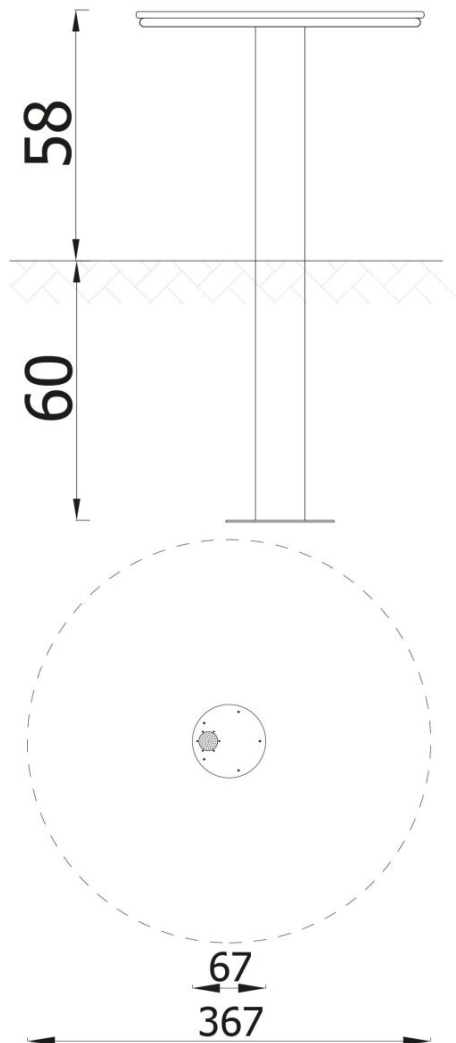

Table with sieve round

3780EPZ

BESCHREIBUNG

You can make sand castle on a round table. The metal strainer is used for sieving sand. The table top is made of durable and weather-resistant HDPE boards, and the stainless steel strainer.

INFORMATIONEN

Anzahl der Nutzer	3
Altersspanne	0 - 14
Geräteabmessungen (m)	0.67 x 0.58 x 0.67
Entsprechend der Norm	EN 1176
Ersatzteile	

FALLSCHUTZ

Bereich	Max. freie Fallhöhe (m)	Fläche [m ²]	Umfang des Sicherheitsfreiraum (m)
A	0.58	10.5	11.5
B			
C			