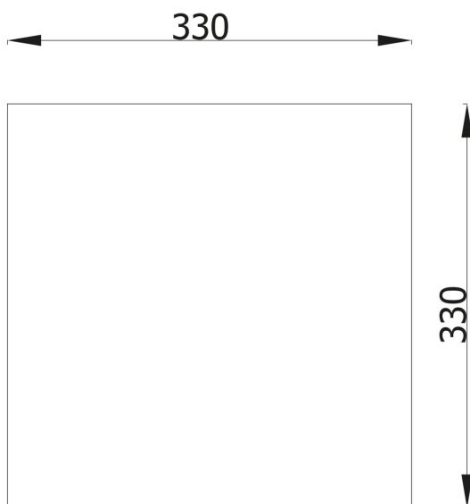

Sandbox Cover 3x3 m (fits to Board sandbox 3701)

3715_1

BESCHREIBUNG

Cover is an extremely useful accessory that protects sand from dirt and rain.

INFORMATIONEN

Anzahl der Nutzer	
Altersspanne	
Geräteabmessungen (m)	
Entsprechend der Norm	
Ersatzteile	

FALLSCHUTZ

Bereich	Max. freie Fallhöhe (m)	Fläche [m ²]	Umfang des Sicherheitsfreiraum (m)
A			
B			
C			