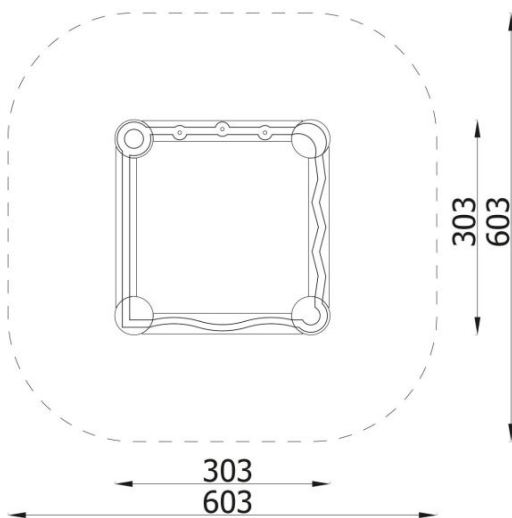

INFORMATIONEN

Anzahl der Nutzer	10
Altersspanne	0 - 14
Geräteabmessungen (m)	3.03 x 0.3 x 3.03
Entsprechend der Norm	EN 1176
Ersatzteile	

FALLSCHUTZ

Bereich	Max. freie Fallhöhe (m)	Fläche [m ²]	Umfang des Sicherheitsfreiraum (m)
A	0.3	34	21
B			
C			