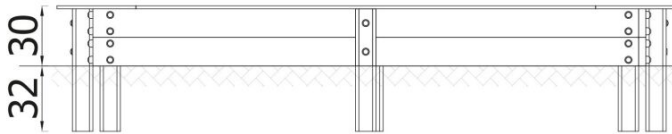

INFORMATIONEN

Anzahl der Nutzer	10
Altersspanne	0 - 14
Geräteabmessungen (m)	3.03 x 0.3 x 3.03
Entsprechend der Norm	EN 1176
Ersatzteile	

FALLSCHUTZ

Bereich	Max. freie Fallhöhe (m)	Fläche [m ²]	Umfang des Sicherheitsfreiraum (m)
A	0.3	34	21
B			
C			