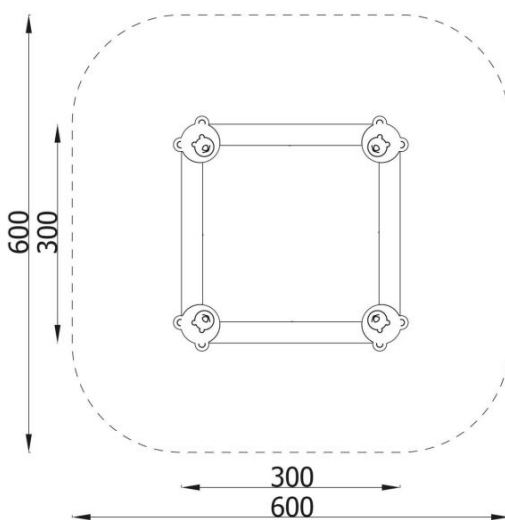

INFORMATIONEN

Anzahl der Nutzer	10
Altersspanne	0 - 14
Geräteabmessungen (m)	3.3 x 0.3 x 3.3
Entsprechend der Norm	EN 1176
Ersatzteile	

FALLSCHUTZ

Bereich	Max. freie Fallhöhe (m)	Fläche [m ²]	Umfang des Sicherheitsbereichs (m)
A	0.3	34	21.5
B			
C			