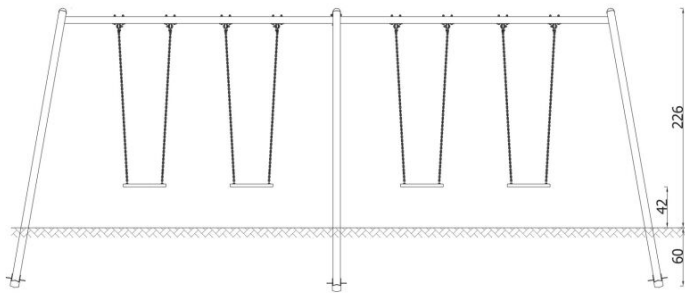

**BESCHREIBUNG**

A traditional swing made of the highest quality materials, designed for four children.

**INFORMATIONEN**

Anzahl der Nutzer	4
Altersspanne	3 - 14
Geräteabmessungen (m)	1.48 x 2.26 x 6.5
Entsprechend der Norm	EN-1176-1:2017-12
Ersatzteile	

**FALLSCHUTZ**

Bereich	Max. freie Fallhöhe (m)	Fläche [m <sup>2</sup> ]	Umfang des Sicherheitsfreiraum (m)
A	1.3	42.5	26.5
B			
C			