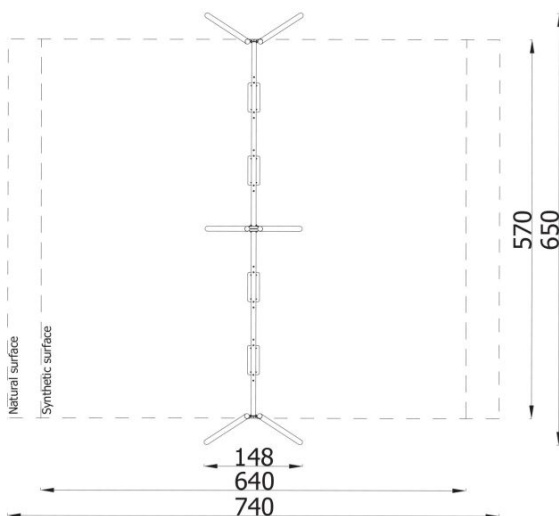

**BESCHREIBUNG**

A traditional swing made of the highest quality materials, designed for four children.

**INFORMATIONEN**

Anzahl der Nutzer	4
Altersspanne	3 - 14
Geräteabmessungen (m)	1.48 x 2.26 x 6.5
Entsprechend der Norm	EN-1176-1:2017-12
Ersatzteile	

**FALLSCHUTZ**

Bereich	Max. freie Fallhöhe (m)	Fläche [m <sup>2</sup> ]	Umfang des Sicherheitsfreiraum (m)
A	1.3	42.5	26.5
B			
C			