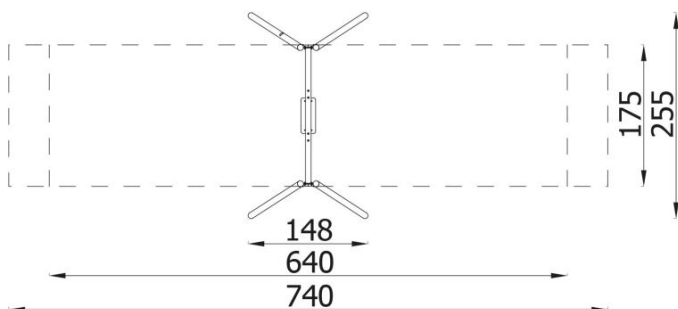

BESCHREIBUNG

A traditional swing made of the highest quality materials, designed for one child.

**INFORMATIONEN**

Anzahl der Nutzer	1
Altersspanne	3 - 14
Geräteabmessungen (m)	1.48 x 2.26 x 2.55
Entsprechend der Norm	EN-1176-1:2017-12
Ersatzteile	

FALLSCHUTZ

Bereich	Max. freie Fallhöhe (m)	Fläche [m ²]	Umfang des Sicherheitsfreiraum (m)
A	1.3	13	18.3
B			
C			