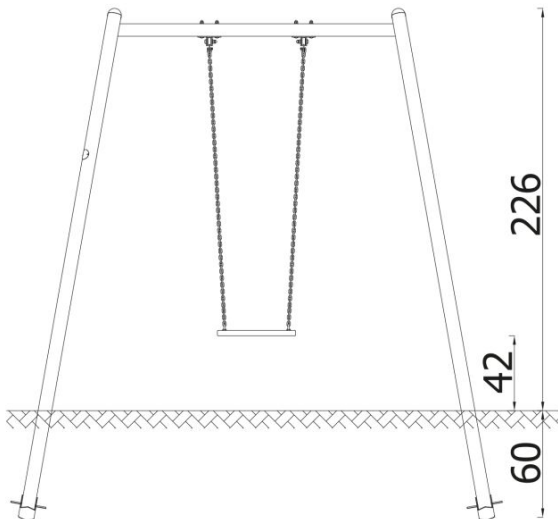

BESCHREIBUNG

A traditional swing made of the highest quality materials, designed for one child.

**INFORMATIONEN**

Anzahl der Nutzer	1
Altersspanne	3 - 14
Geräteabmessungen (m)	1.48 x 2.26 x 2.55
Entsprechend der Norm	EN-1176-1:2017-12
Ersatzteile	

FALLSCHUTZ

Bereich	Max. freie Fallhöhe (m)	Fläche [m ²]	Umfang des Sicherheitsfreiraum (m)
A	1.3	13	18.3
B			
C			