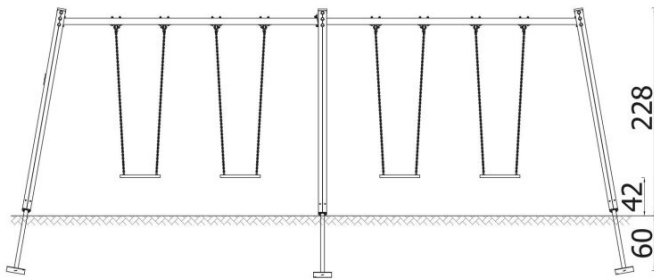

### BESCHREIBUNG

A traditional swing made of the highest quality materials, designed for four children.

### INFORMATIONEN

Anzahl der Nutzer	4
Altersspanne	3 - 14
Geräteabmessungen (m)	1.49 x 2.28 x 6.55
Entsprechend der Norm	EN-1176-1:2017-12
Ersatzteile	

### FALLSCHUTZ

Bereich	Max. freie Fallhöhe (m)	Fläche [m <sup>2</sup> ]	Umfang des Sicherheitsfreiraum (m)
A	1.3	42.5	26.5
B			
C			