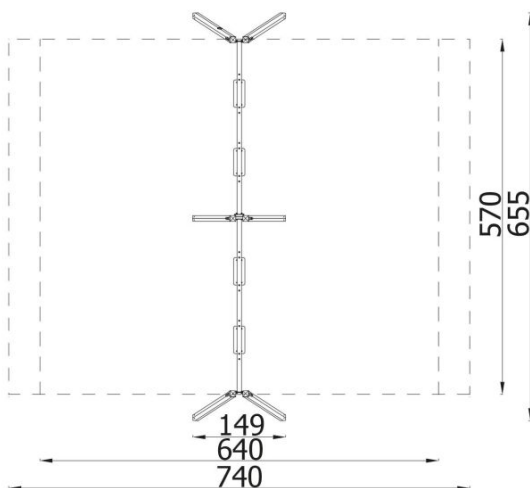

### BESCHREIBUNG

A traditional swing made of the highest quality materials, designed for four children.

### INFORMATIONEN

Anzahl der Nutzer	4
Altersspanne	3 - 14
Geräteabmessungen (m)	1.49 x 2.28 x 6.55
Entsprechend der Norm	EN-1176-1:2017-12
Ersatzteile	

### FALLSCHUTZ

Bereich	Max. freie Fallhöhe (m)	Fläche [m <sup>2</sup> ]	Umfang des Sicherheitsfreiraum (m)
A	1.3	42.5	26.5
B			
C			