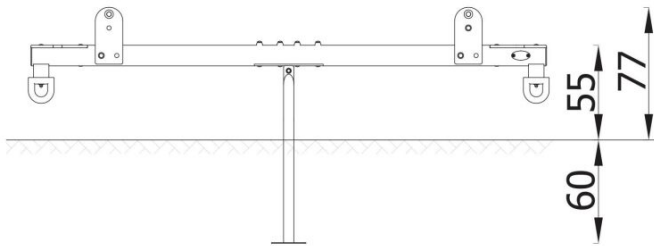

BESCHREIBUNG

Seesaw is an indispensable element of every playground. It is an excellent entertainment for the elderly and for little ones. Bouncing on a seesaw practicing keeping balance, coordination of movements, and also teaching control over your own body.

INFORMATIONEN

Anzahl der Nutzer	2
Altersspanne	3 - 14
Geräteabmessungen (m)	3 x 0.77 x 0.48
Entsprechend der Norm	EN-1176-1:2017-12
Ersatzteile	

FALLSCHUTZ

Bereich	Max. freie Fallhöhe (m)	Fläche [m ²]	Umfang des Sicherheitsfreiraum (m)
A	0.8	11.5	13.5
B			
C			