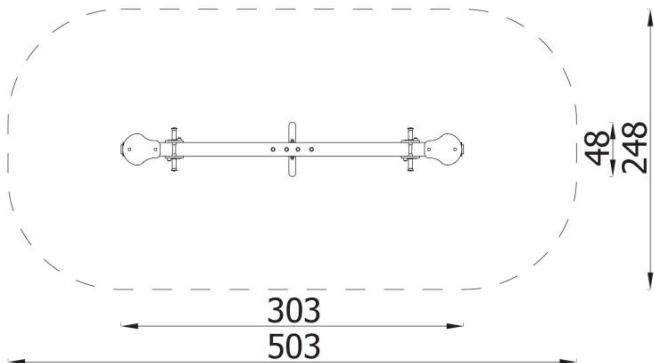

INFORMATIONEN

Anzahl der Nutzer	2
Altersspanne	3 - 14
Geräteabmessungen (m)	3 x 0.77 x 0.48
Entsprechend der Norm	EN-1176-1:2017-12
Ersatzteile	

FALLSCHUTZ

Bereich	Max. freie Fallhöhe (m)	Fläche [m ²]	Umfang des Sicherheitsfreiraum (m)
A	0.8	11.5	13.5
B			
C			