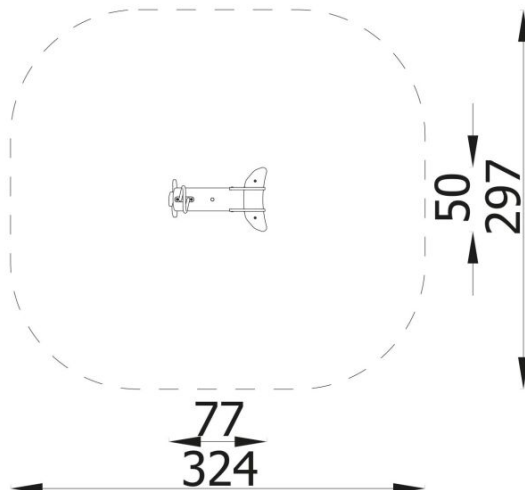

BESCHREIBUNG

An indispensable element of every playground. Thanks to careful execution, it is the favorite companion of every child's play. Spring ride is an unforgettable adventure, which also develops coordination and balance. It provides children with unique entertainment in a friendly environment and creates the opportunity to use child energy positively.

INFORMATIONEN

Anzahl der Nutzer	1
Altersspanne	1 - 12
Geräteabmessungen (m)	0.77 x 0.69 x 0.5
Entsprechend der Norm	EN-1176-1:2017-12
Ersatzteile	

FALLSCHUTZ

Bereich	Max. freie Fallhöhe (m)	Fläche [m²]	Umfang des Sicherheitsfreiraum (m)
A	0.6	9	11
B			
C