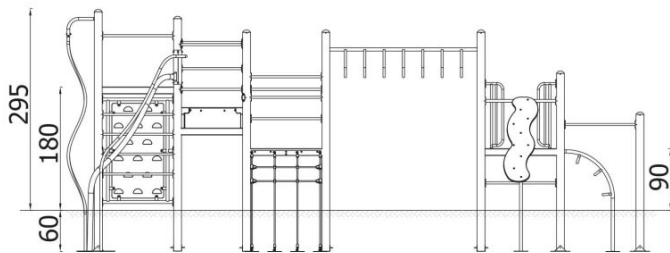

BESCHREIBUNG

Playground with several platforms, stainless steel exit tube, ladder, climbing wall and climbing net, multiple gymnastic bars, rope entrance, sky ladder

INFORMATIONEN

Anzahl der Nutzer	20
Altersspanne	3 - 14
Geräteabmessungen (m)	8.44 x 2.95 x 3.96
Entsprechend der Norm	EN-1176-1:2017-12
Ersatzteile	

FALLSCHUTZ

Bereich	Max. freie Fallhöhe (m)	Fläche [m ²]	Umfang des Sicherheitsfreiraum (m)
A			33
B	1.8	63.7	
C			