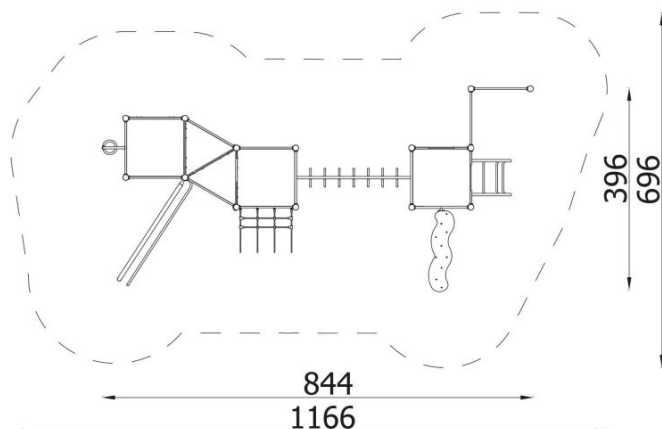

BESCHREIBUNG

Playground with several platforms, stainless steel exit tube, ladder, climbing wall and climbing net, multiple gymnastic bars, rope entrance, sky ladder

INFORMATIONEN

Anzahl der Nutzer	20
Altersspanne	3 - 14
Geräteabmessungen (m)	8.44 x 2.95 x 3.96
Entsprechend der Norm	EN-1176-1:2017-12
Ersatzteile	

FALLSCHUTZ

Bereich	Max. freie Fallhöhe (m)	Fläche [m ²]	Umfang des Sicherheitsfreiraum (m)
A			33
B	1.8	63.7	
C			