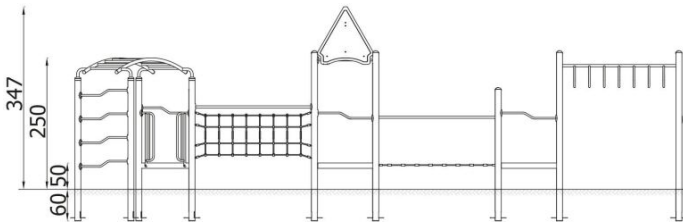

BESCHREIBUNG

Playground with 2 square platforms, triangular platform, 2 cloud ladders, vertical net canister and net bridge.

**INFORMATIONEN**

Anzahl der Nutzer	14
Altersspanne	3 - 14
Geräteabmessungen (m)	11.54 x 3.47 x 3.31
Entsprechend der Norm	EN-1176-1:2017-12
Ersatzteile	

FALLSCHUTZ

Bereich	Max. freie Fallhöhe (m)	Fläche [m ²]	Umfang des Sicherheitsfreiraum (m)
A	0.5	33.1	40.7
B			
C	2.5	46.7	