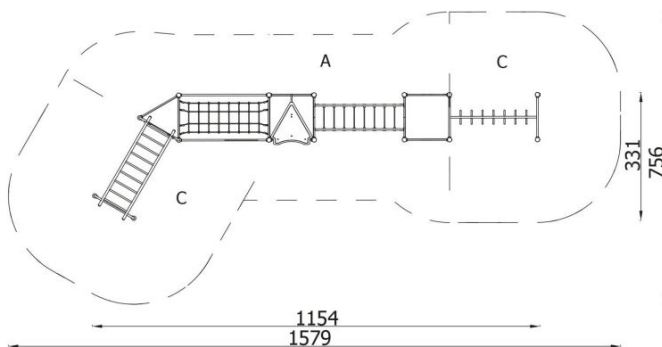

BESCHREIBUNG

Playground with 2 square platforms, triangular platform, 2 cloud ladders, vertical net canister and net bridge.

**INFORMATIONEN**

Anzahl der Nutzer	14
Altersspanne	3 - 14
Geräteabmessungen (m)	11.54 x 3.47 x 3.31
Entsprechend der Norm	EN-1176-1:2017-12
Ersatzteile	

FALLSCHUTZ

Bereich	Max. freie Fallhöhe (m)	Fläche [m ²]	Umfang des Sicherheitsfreiraum (m)
A	0.5	33.1	40.7
B			
C	2.5	46.7	