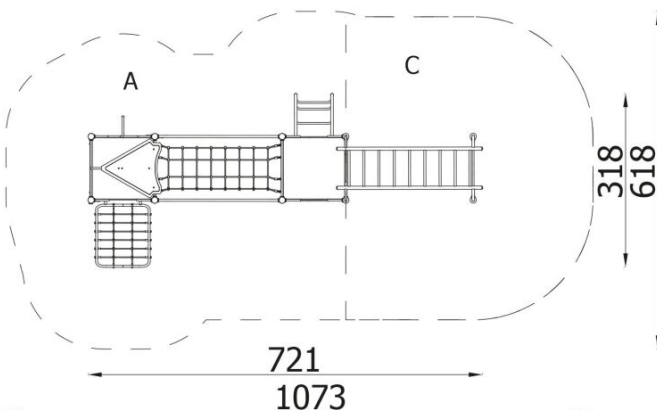

### BESCHREIBUNG

Playground with square platform, 2 stainless steel slides, rope tunnel, security panel, cloud ladder, fireman pipe, 2 ladders

### INFORMATIONEN

Anzahl der Nutzer	14
Altersspanne	3 - 14
Geräteabmessungen (m)	7.12 x 4.07 x 3.18
Entsprechend der Norm	EN-1176-1:2017-12
Ersatzteile	

### FALLSCHUTZ

Bereich	Max. freie Fallhöhe (m)	Fläche [m <sup>2</sup> ]	Umfang des Sicherheitsfreiraum (m)
A	1.5	32.4	29.6
B			
C	2.5	23	