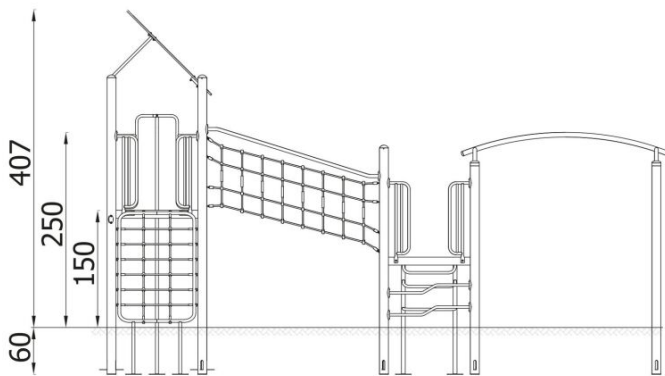

### BESCHREIBUNG

Playground with square platform, 2 stainless steel slides, rope tunnel, security panel, cloud ladder, fireman pipe, 2 ladders

### INFORMATIONEN

Anzahl der Nutzer	14
Altersspanne	3 - 14
Geräteabmessungen (m)	7.12 x 4.07 x 3.18
Entsprechend der Norm	EN-1176-1:2017-12
Ersatzteile	

### FALLSCHUTZ

Bereich	Max. freie Fallhöhe (m)	Fläche [m <sup>2</sup> ]	Umfang des Sicherheitsfreiraum (m)
A	1.5	32.4	29.6
B			
C	2.5	23	