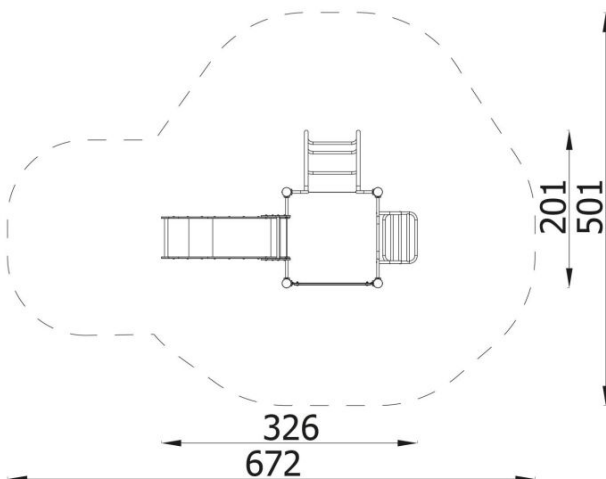

BESCHREIBUNG

Small playground with square platform, stainless steel slide, 2 ladders and security panel

INFORMATIONEN

Anzahl der Nutzer	6
Altersspanne	3 - 14
Geräteabmessungen (m)	3.26 x 2.34 x 2.01
Entsprechend der Norm	EN-1176-1:2017-12
Ersatzteile	

FALLSCHUTZ

Bereich	Max. freie Fallhöhe (m)	Fläche [m ²]	Umfang des Sicherheitsfreiraum (m)
A	1	24.5	19
B			
C			