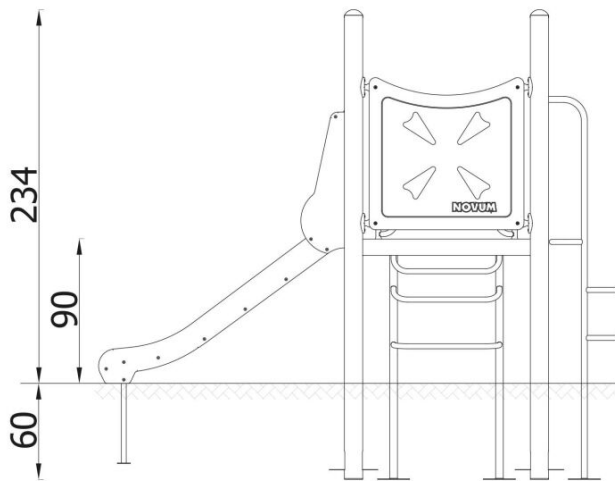

BESCHREIBUNG

Small playground with square platform, stainless steel slide, 2 ladders and security panel

INFORMATIONEN

Anzahl der Nutzer	6
Altersspanne	3 - 14
Geräteabmessungen (m)	3.26 x 2.34 x 2.01
Entsprechend der Norm	EN-1176-1:2017-12
Ersatzteile	

FALLSCHUTZ

Bereich	Max. freie Fallhöhe (m)	Fläche [m ²]	Umfang des Sicherheitsfreiraum (m)
A	1	24.5	19
B			
C			